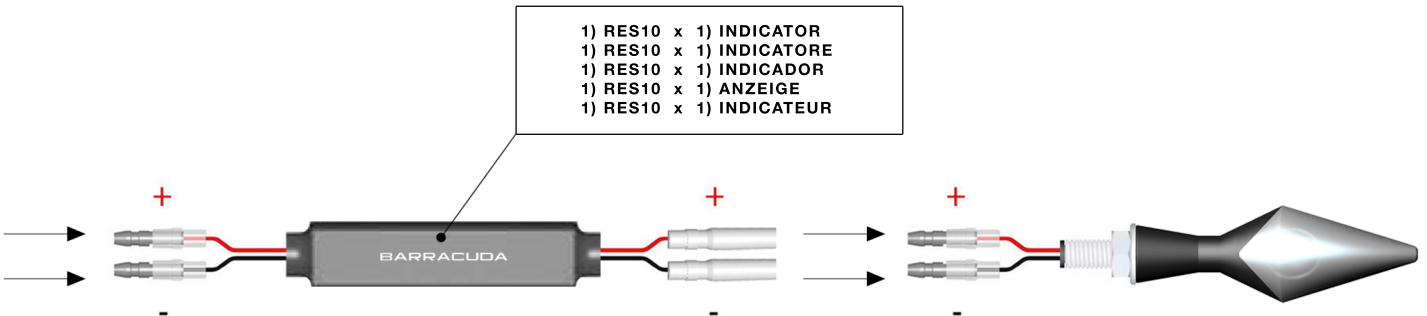

ASSEMBLING INSTRUCTION

LED INDICATORS 10 WATT RESISTOR TRIUMPH

WWW.BARRACUDAMOTO.COM

LEGEND

1. MOTORCYCLE ELECTRIC SYSTEM
IMPIANTO ELETTRICO
SISTEMA ELECTRICO DE MOTOCICLETA
ELEKTRISCHES MOTORRADSYSTEM
SYSTEME ELECTRIQUE DE MOTOCYCLETTE
2. CABLE ADAPTER - **TN-ADATT**
ADATTATORE CAVI - **TN-ADATT**
ADAPTADOR DE CABLE - **TN-ADATT**
KABELADAPTER - **TN-ADATT**
ADAPTATEUR DE CABLE - **TN-ADATT**
3. ELECTRICAL RESISTANCE 10 WATT - **RES10**
RESISTENZA ELETTRICA 10 WATT - **RES10**
RESISTENCIA ELÉCTRICA 10 WATT - **RES10**
ELEKTRISCHER WIDERSTAND 10 WATT - **RES10**
RÉSISTANCE ÉLECTRIQUE 10 WATT - **RES10**
4. LED INDICATOR
INDICATORE LED
INDICADOR LED
LED ANZEIGE
INDICATEUR DE LED

- ① MOTORCYCLE ELECTRIC SYSTEM
IMPIANTO ELETTRICO
SISTEMA ELECTRICO DE MOTOCICLETA
ELEKTRISCHES MOTORRADSYSTEM
SYSTEME ELECTRIQUE DE MOTOCYCLETTE

- ② CABLE ADAPTER - **TN-ADATT**
ADATTATORE CAVI - **TN-ADATT**
ADAPTADOR DE CABLE - **TN-ADATT**
KABELADAPTER - **TN-ADATT**
ADAPTATEUR DE CABLE - **TN-ADATT**