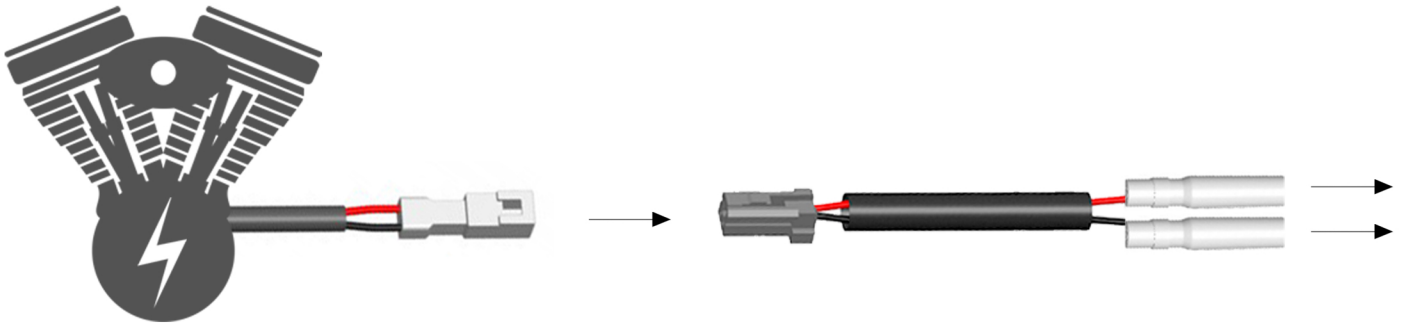

ASSEMBLING INSTRUCTION

LED INDICATORS 10 WATT RESISTOR TRIUMPH

WWW.BARRACUDAMOTO.COM

LEGEND

1. MOTORCYCLE ELECTRIC SYSTEM
IMPIANTO ELETTRICO
SISTEMA ELECTRICO DE MOTOCICLETA
ELEKTRISCHES MOTORRADSYSTEM
SYSTEME ELECTRIQUE DE MOTOCYCLETTE
2. CABLE ADAPTER - **TN-ADATT**
ADATTATORE CAVI - **TN-ADATT**
ADAPTADOR DE CABLE - **TN-ADATT**
KABELADAPTER - **TN-ADATT**
ADAPTATEUR DE CABLE - **TN-ADATT**
3. ELECTRICAL RESISTANCE 10 WATT - **RES10**
RESISTENZA ELETTRICA 10 WATT - **RES10**
RESISTENCIA ELÉCTRICA 10 WATT - **RES10**
ELEKTRISCHER WIDERSTAND 10 WATT - **RES10**
RÉSISTANCE ÉLECTRIQUE 10 WATT - **RES10**
4. LED INDICATOR
INDICATORE LED
INDICADOR LED
LED ANZEIGE
INDICATEUR DE LED

- ① MOTORCYCLE ELECTRIC SYSTEM
IMPIANTO ELETTRICO
SISTEMA ELECTRICO DE MOTOCICLETA
ELEKTRISCHES MOTORRADSYSTEM
SYSTEME ELECTRIQUE DE MOTOCYCLETTE

- ② CABLE ADAPTER - **TN-ADATT**
ADATTATORE CAVI - **TN-ADATT**
ADAPTADOR DE CABLE - **TN-ADATT**
KABELADAPTER - **TN-ADATT**
ADAPTATEUR DE CABLE - **TN-ADATT**