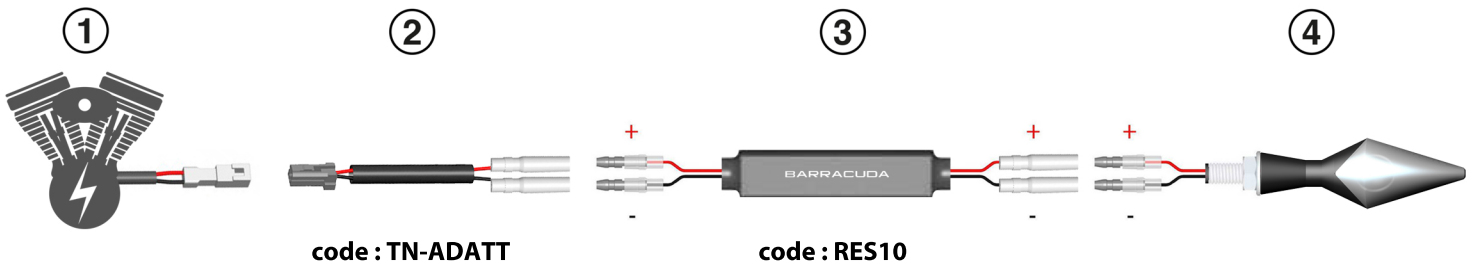

ASSEMBLING INSTRUCTION

LED INDICATORS 10 WATT RESISTOR TRIUMPH

WWW.BARRACUDAMOTO.COM

LEGEND

1. MOTORCYCLE ELECTRIC SYSTEM
IMPIANTO ELETTRICO
SISTEMA ELECTRICO DE MOTOCICLETA
ELEKTRISCHES MOTORRADSYSTEM
SYSTEME ELECTRIQUE DE MOTOCYCLETTE
2. CABLE ADAPTER - **TN-ADATT**
ADATTATORE CAVI - **TN-ADATT**
ADAPTADOR DE CABLE - **TN-ADATT**
KABELADAPTER - **TN-ADATT**
ADAPTATEUR DE CABLE - **TN-ADATT**
3. ELECTRICAL RESISTANCE 10 WATT - **RES10**
RESISTENZA ELETTRICA 10 WATT - **RES10**
RESISTENCIA ELÉCTRICA 10 WATT - **RES10**
ELEKTRISCHER WIDERSTAND 10 WATT - **RES10**
RÉSISTANCE ÉLECTRIQUE 10 WATT - **RES10**
4. LED INDICATOR
INDICATORE LED
INDICADOR LED
LED ANZEIGE
INDICATEUR DE LED